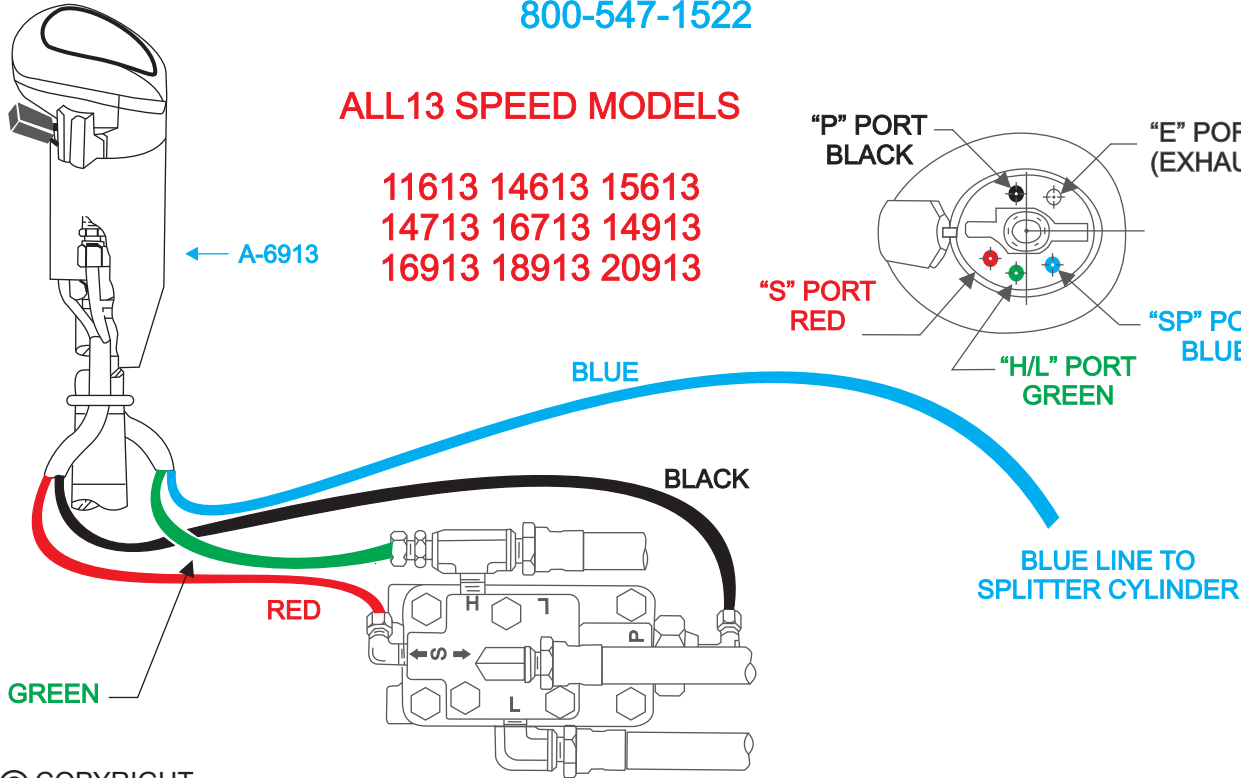

ANDERSON BROS., INC. PORTLAND OR.  
800-547-1522

**ALL13 SPEED MODELS**

11613 14613 15613  
14713 16713 14913  
16913 18913 20913

© COPYRIGHT  
ANDERSON BROS.  
PORTLAND, OR. 2012

[www.abros.com](http://www.abros.com)

FUL AK13